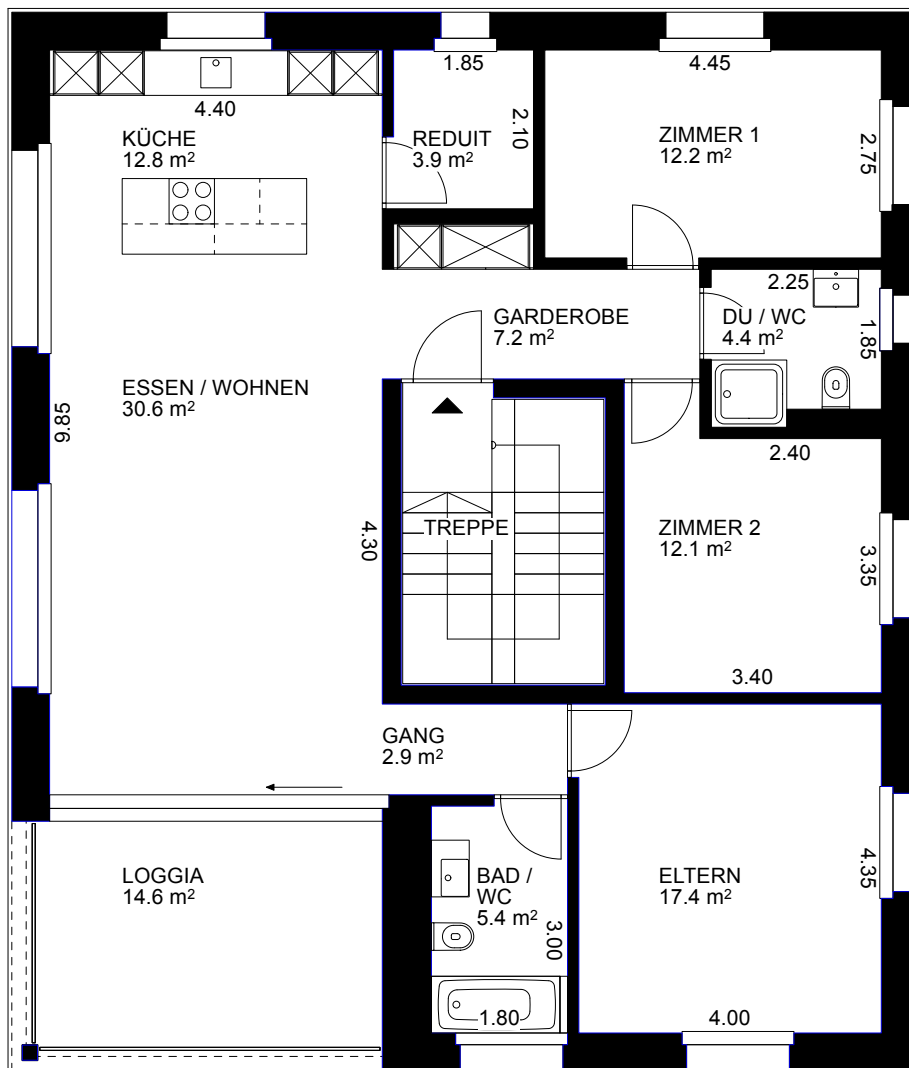

NEUBRUNHOFWEG 1A

ERDGESCHOSS

ALLE MASSE SIND ROHMASSE

NEUBRUNHOFWEG 1A

OBERGESCHOSS

ALLE MASSE SIND ROHMASSE

4 1/2 - ZIMMERWOHNUNG

WOHNUNGSNUMMER 10

WOHNFLÄCHE NETTO 108.9 m²

LOGGIA 14.6 m²

NEUBRUNHOFWEG 1A

DACHGESCHOSS

ALLE MASSE SIND ROHMASSE

4 1/2 - ZIMMERWOHNUNG

WOHNUNGSNUMMER 11

WOHNFLÄCHE NETTO 108.9 m²

LOGGIA 14.6 m²

NEUBRUNHOFWEG 1A

UNTERGESCHOSS

ALLE MASSE SIND ROHMASSE