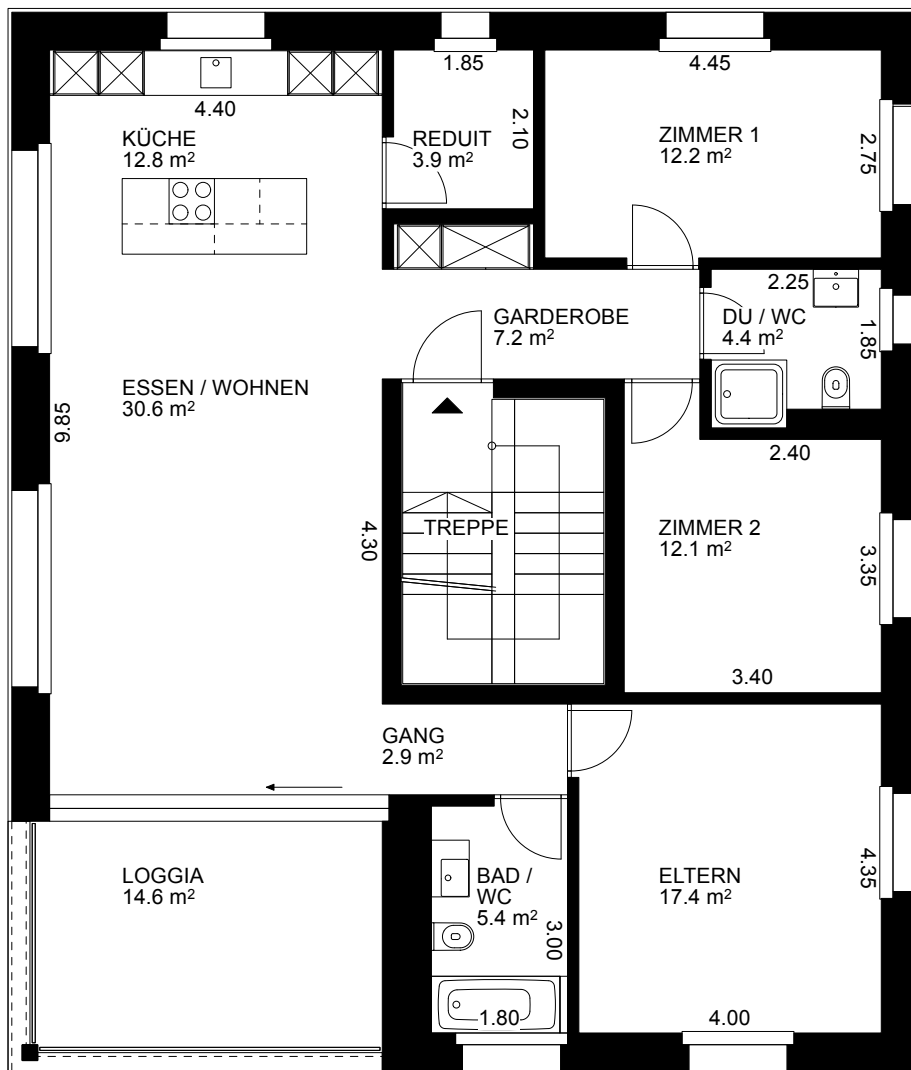

NEUBRUNHOFWEG 1A

ERDGESCHOSS

ALLE MASSE SIND ROHMASSE

NEUBRUNHOFWEG 1A

OBERGESCHOSS

ALLE MASSE SIND ROHMASSE

4 1/2 - ZIMMERWOHNUNG

WOHNUNGSNUMMER 10

WOHNFLÄCHE NETTO 108.9 m²

LOGGIA 14.6 m²

NEUBRUNHOFWEG 1A

DACHGESCHOSS

ALLE MASSE SIND ROHMASSE

4 1/2 - ZIMMERWOHNUNG

WOHNUNGSNUMMER 11

WOHNFLÄCHE NETTO 108.9 m²

LOGGIA 14.6 m²

NEUBRUNHOFWEG 1A

UNTERGESCHOSS

ALLE MASSE SIND ROHMASSE