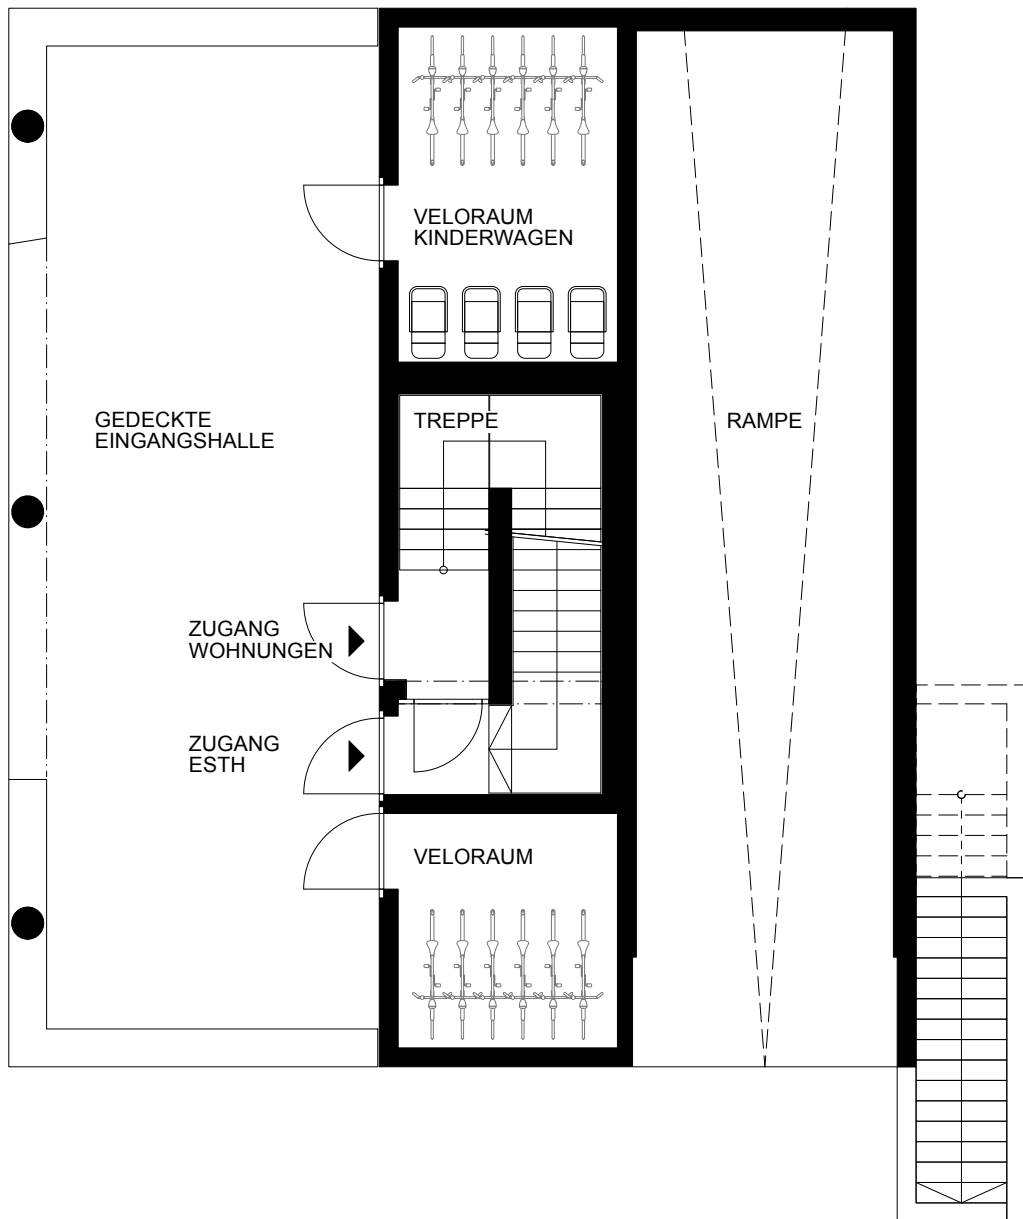

NEUBRUNHOFWEG 1A

ERDGESCHOSS

ALLE MASSE SIND ROHMASSE

NEUBRUNHOFWEG 1A

OBERGESCHOSS

ALLE MASSE SIND ROHMASSE

4 1/2 - ZIMMERWOHNUNG

WOHNUNGSNUMMER 10

WOHNFLÄCHE NETTO 108.9 m²

LOGGIA 14.6 m²

NEUBRUNHOFWEG 1A

DACHGESCHOSS

ALLE MASSE SIND ROHMASSE

4 1/2 - ZIMMERWOHNUNG

WOHNUNGSNUMMER 11

WOHNFLÄCHE NETTO 108.9 m²

LOGGIA 14.6 m²

NEUBRUNHOFWEG 1A

UNTERGESCHOSS

ALLE MASSE SIND ROHMASSE