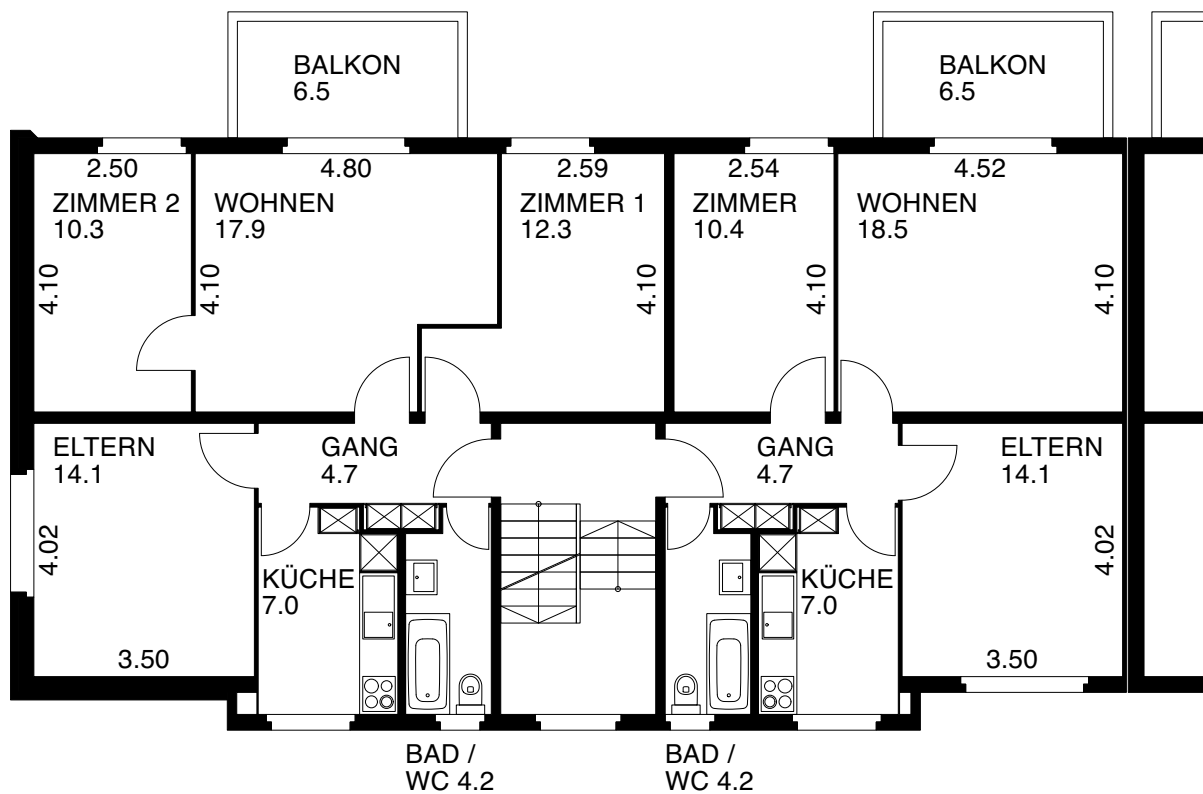

FELDMÜHLESTRASSE 8

1. - 4. OBERGESCHOSS

ALLE MASSE SIND ROHMASSE

4 1/2 ZIMMERWOHNUNG FMS8

WOHNUNGSNUMMER: 1.OG 607
2.OG 608
3.OG 609
4.OG 610

WOHNFLÄCHE NETTO: 70.5 m²
BALKON: 6.5 m²

3 1/2 ZIMMERWOHNUNG FMS8

WOHNUNGSNUMMER: 1.OG 602
2.OG 603
3.OG 604
4.OG 605

WOHNFLÄCHE NETTO: 58.9 m²
BALKON: 6.5 m²